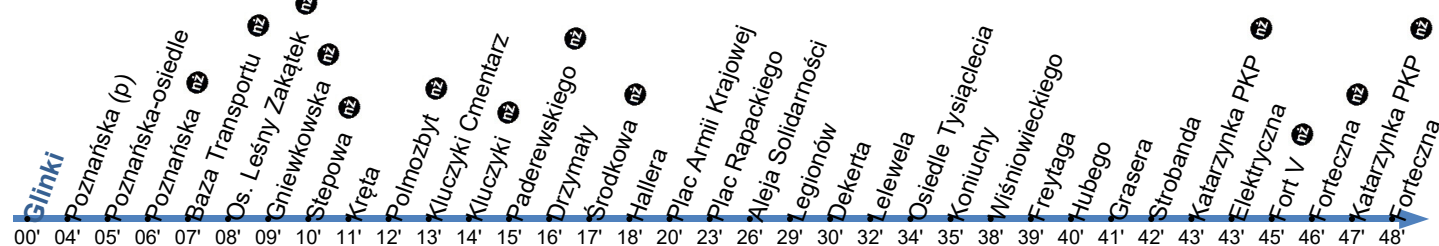

Przystanek: **GLINKI 01**

Ważny od: 01.06.2024

Kierunek: FORTECZNA

Numer przystanku: 24801

Trasa: POZNAŃSKA - Poznańska - Inowrocławska - Drzymały - Poznańska - Plac Armii Krajowej - Aleja Jana Pawła II - Aleja Solidarności - Grudziądzka - Legionów - Watenrodego - Strobanda - Forteczna -> FORTECZNA

Czas przejazdu/travel time/Reisezeit

Dni nauki szkolnej

Godziny	4	5	6	7	8	9	10	11	12	13	14	15	16	17	18	19	20	21	22	23
Minuty	57P	46	38	08P	09	13	43		13		01P	28	30		04	34		04P	13	14K

Ferie

Godziny	4	5	6	7	8	9	10	11	12	13	14	15	16	17	18	19	20	21	22	23
Minuty	57P	46	38	08P	09	13	43		13		01P	28	30		04	34a		04aP	13a	14aK

Sobota, Niedziela i Święta

Godziny	4	5	6	7	8	9	10	11	12	13	14	15	16	17	18	19	20	21	22	23
Minuty			45	31		01		16		30		01	31		04	34a		04aP	13a	14aK

a - nie kursuje 24.12

K - Kurs skrócony do przystanku Koniuchy

P - Kurs ulicami: Polną i Forteczną z ominięciem ulic: Ugory, Watenrodego i Strobanda

W dzień roboczy przypadający między dniami wolnymi (np. piątek po Bożym Ciele i 2.05) obowiązuje sobotni rozkład jazdy.

**MIASTO
TORUŃ**

Gmina Miasta Toruń
ul. Wały Gen. Sikorskiego 8
tel.: 56 611 83 34

MZK w Toruniu Sp. z o.o.
Dyspozytor tramwajowy: 56 655 53 36
Dyspozytor autobusowy: 56 652 83 20